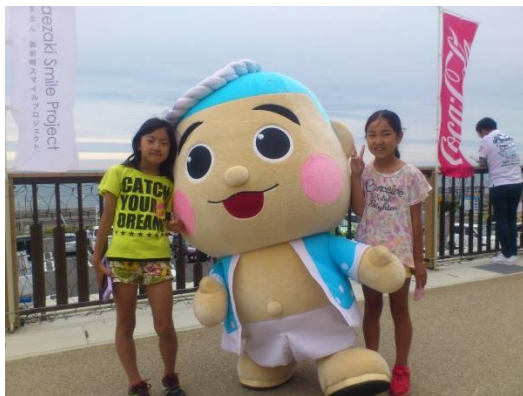

## なみまる フォトセッション in 渚の交番

日 時：5月24日（日） 11：00～15：30

（フォトタイム 11：00～11：30、12：00～12：30、

13：00～13：30、14：00～14：30、15：00～15：30）

場 所：御前崎 渚の交番

こどもの日に大好評だった『なみまる』が渚の交番に遊びに来てくれました。

今回はなみまるフォトセッションと題し、来場されたみなさんとなみまると一緒に写真を撮り、渚の交番へメール送信！

その写真がブログで掲載され、写真を送信してくれた方には、素敵なプレゼントをお渡しさせていただきました。

小さな子供たちには怖がられてしまったり、『大好き～ッ』と言って抱き付いて離れない子もいたり、なみまるも楽しんでいました。

若い女性にも『かわいい～！！』と言われデレデレのなみまる。

渚の交番アドレスのチラシ配布 60枚

メール参加 14件

男性：6件 女性：8件

今回メールを利用して頂くことによって、

- ① 渚の交番ブログを見て頂ける
- ② SNS等での拡散
- ③ 集客率UPと確保

に繋がるイベントになったと言える。

御前崎のゆるキャラ『なみまる』  
を活用したイベントは、年齢層問わず好  
かれるので、今後も活用させて頂き、  
御前崎全体の活性化と共に渚の交番&  
パシフィックカフェの認知度を広めて  
いきたい。

哀愁漂う男性2名の後ろ姿が何ともい  
えない光景。

こんなゆったりした時間を過ごせるの  
はこの場所だからでしょう。